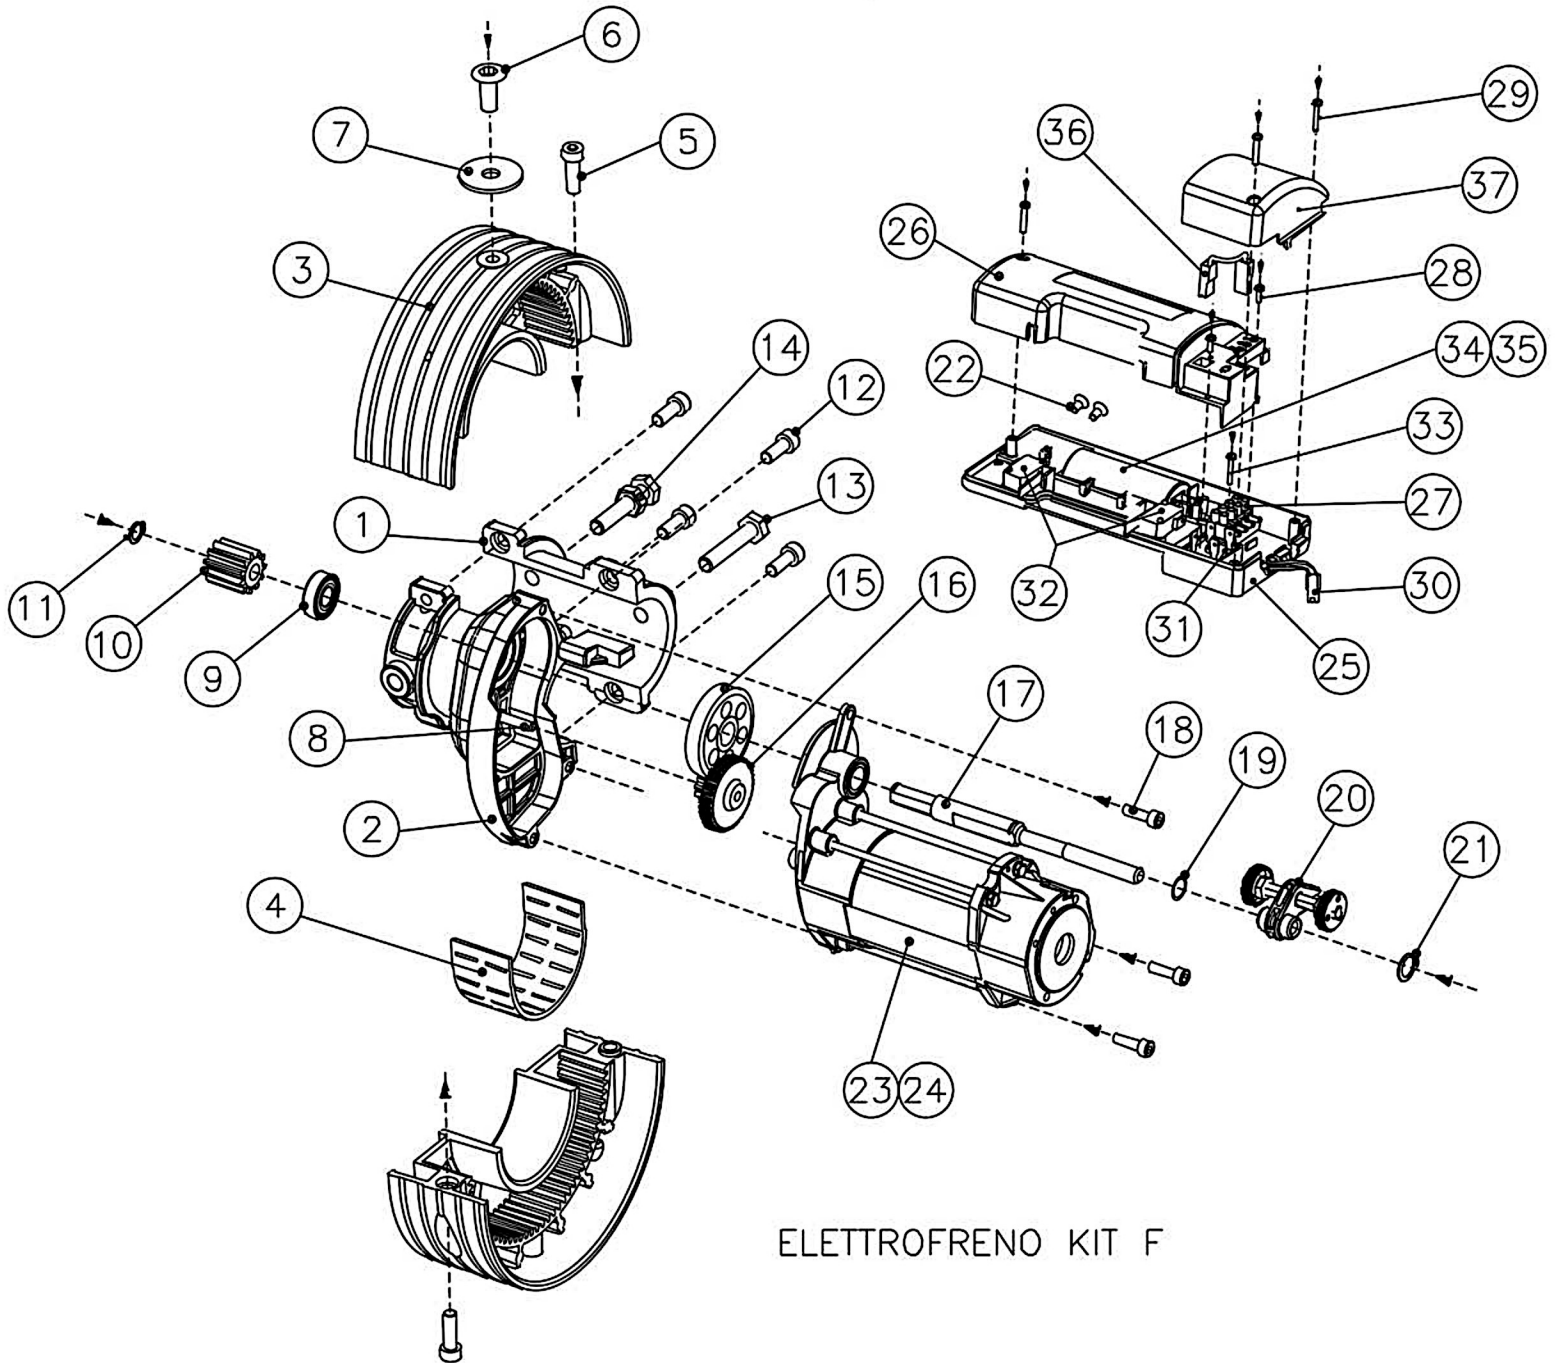

» DESPIECE OPERADOR CENTRAL PARA CORTINA ENROLLABLE DE IMPULSO MOD. UNITAN SUPER HT.

ELETTROFRENO KIT F